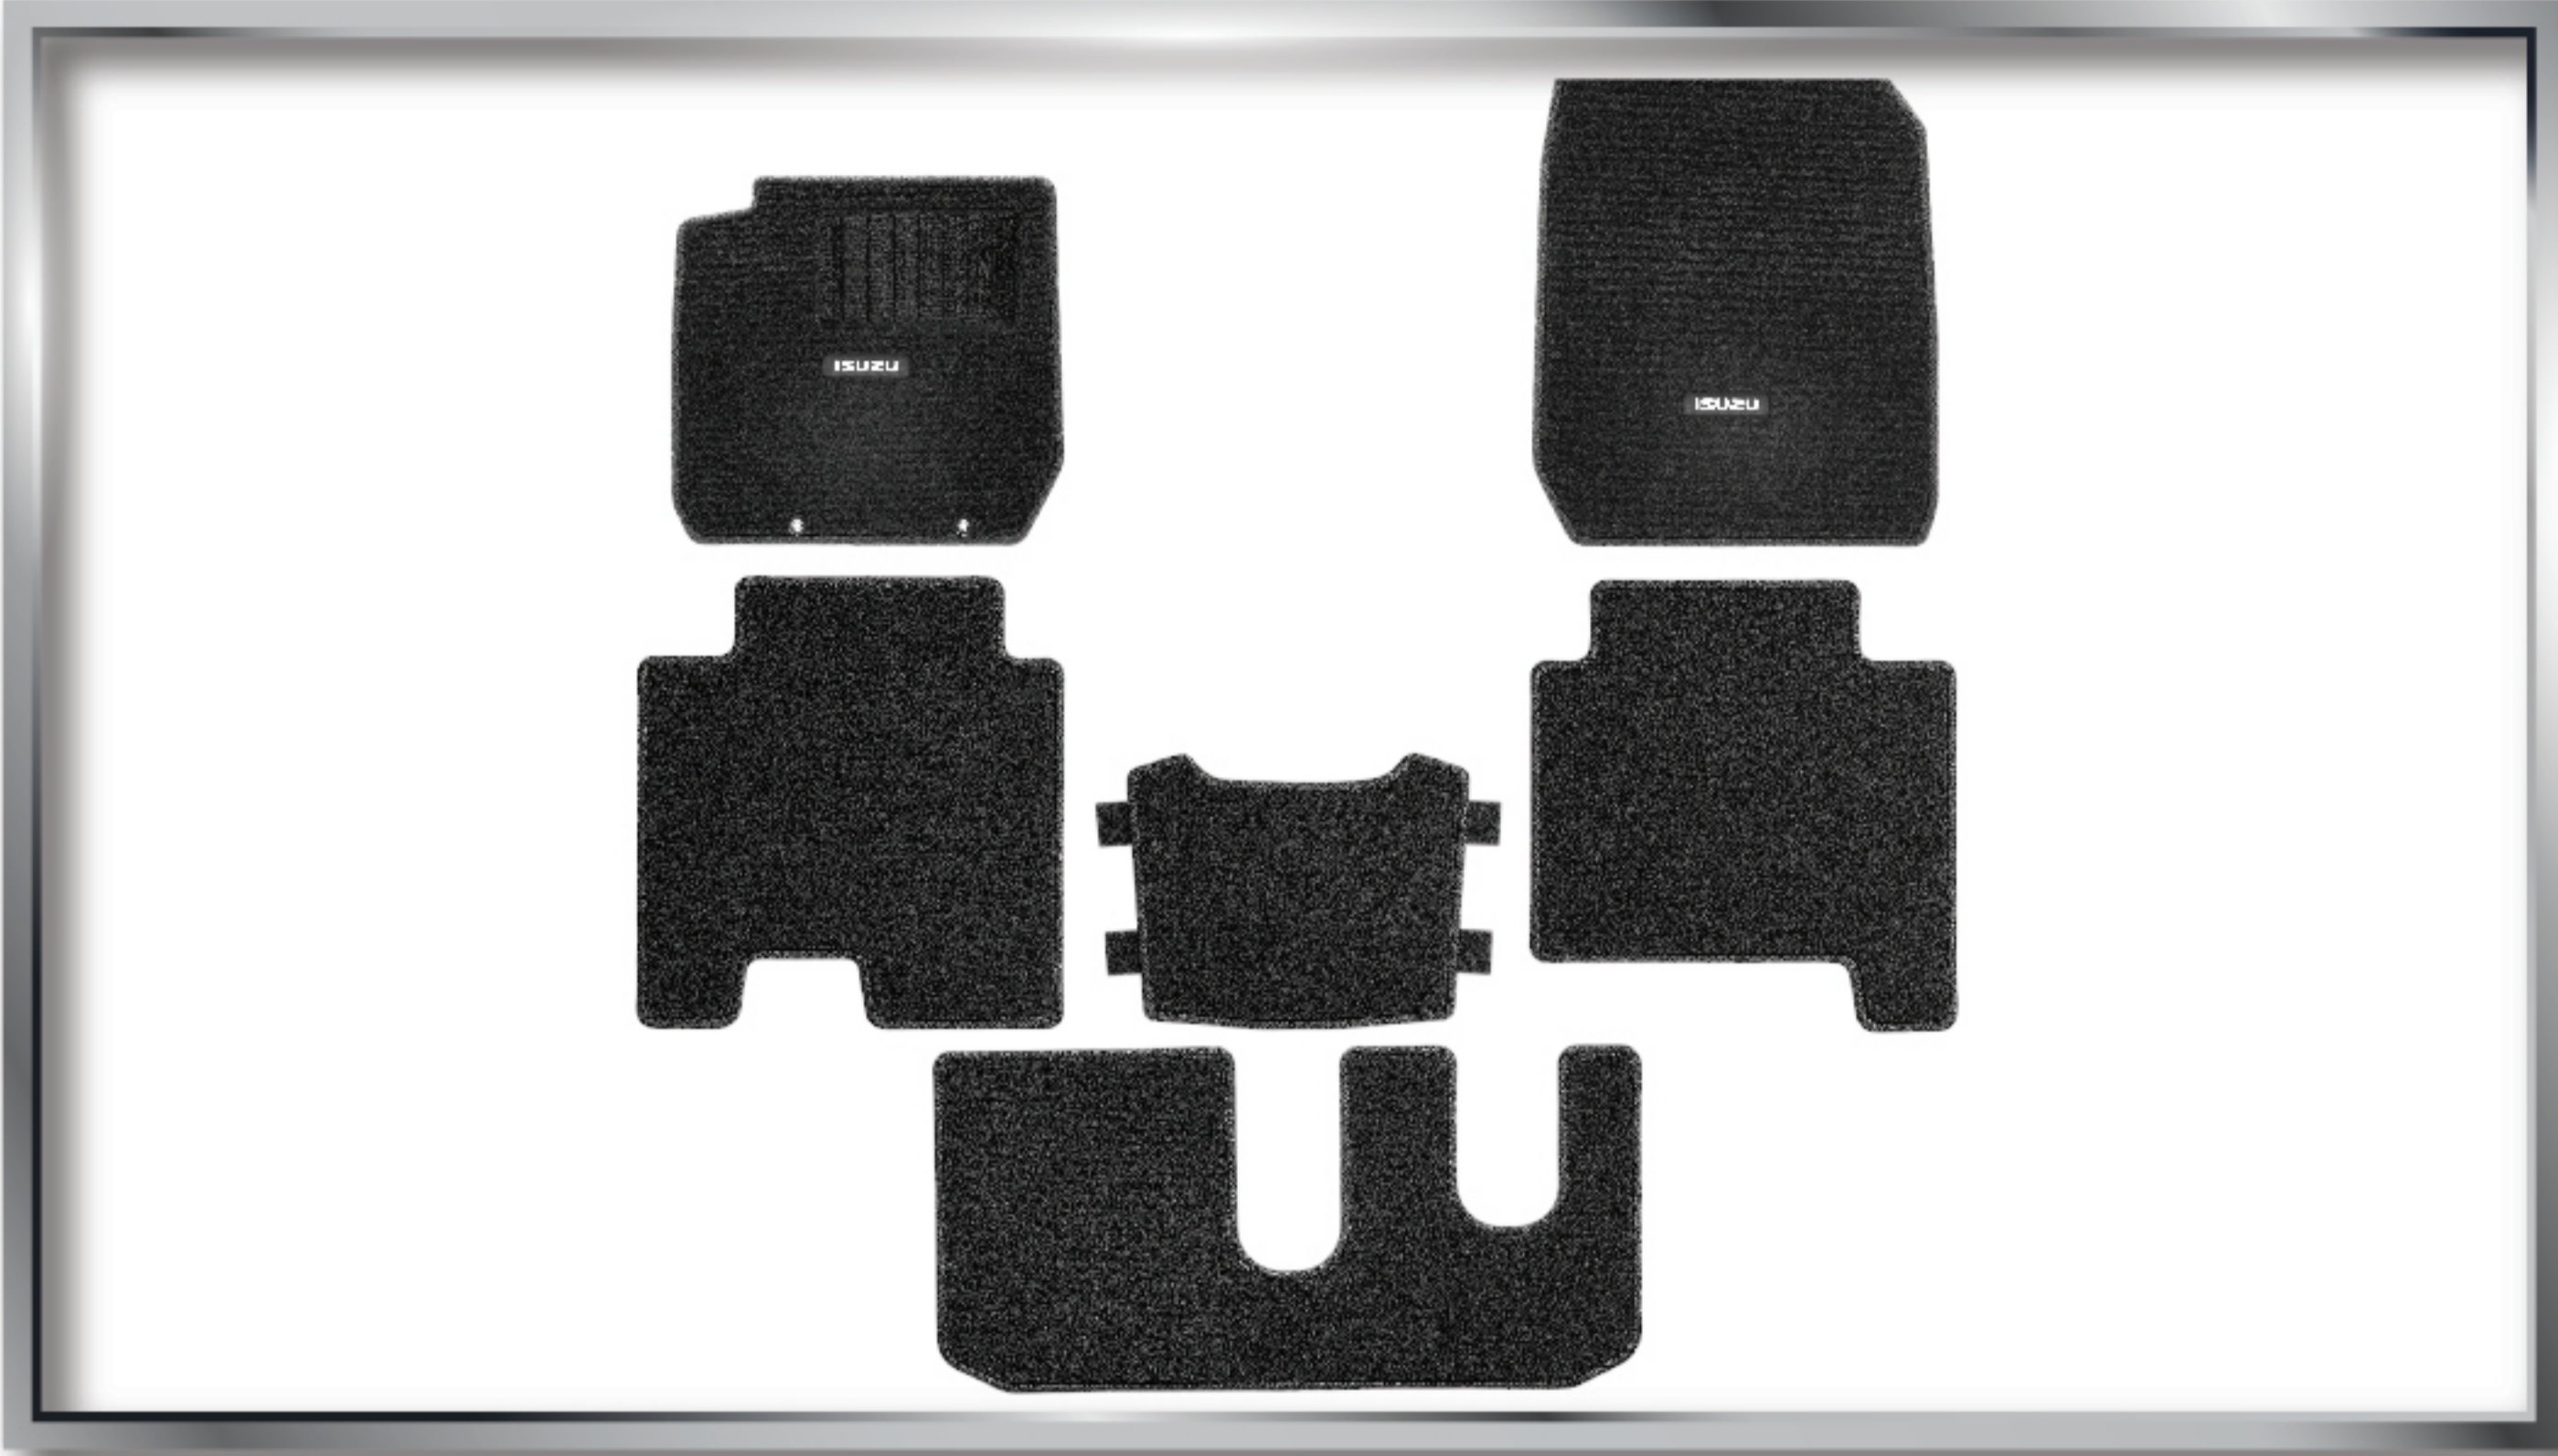

VÈ CHE MƯA (TRỌN BỘ)
DOOR VISOR (FULL SET)

THANH GIÁ NÓC
ROOF CROSS BAR

ỐP TRANG TRÍ TAY NẮM CỬA
DOOR HANDLE HOUSING PROTECTOR

BỆ BƯỚC CHÂN
SIDESTEP

CHỤP ỐNG XẢ
MUFFLER CUTTER

* Hình ảnh & màu sắc có thể khác so với thực tế và thay đổi mà không báo trước
* Those images & color would be able to change without notice and may vary from actual ones

Nội Thất

THẢM LÓT SÀN - NỈ CAO CẤP
CARPET FLOOR MAT

THẢM LÓT SÀN - CAO SU CAO CẤP
RUBBER FLOOR MAT

ỐP BẬC LÊN XUỐNG (TRỌN BỘ)
ROCKER PLATE (FULL SET)

NẮP CHE HÀNG HÓA
TONNEAU COVER

THẢM LÓT SÀN (CỐP SAU)
CARGO LINER