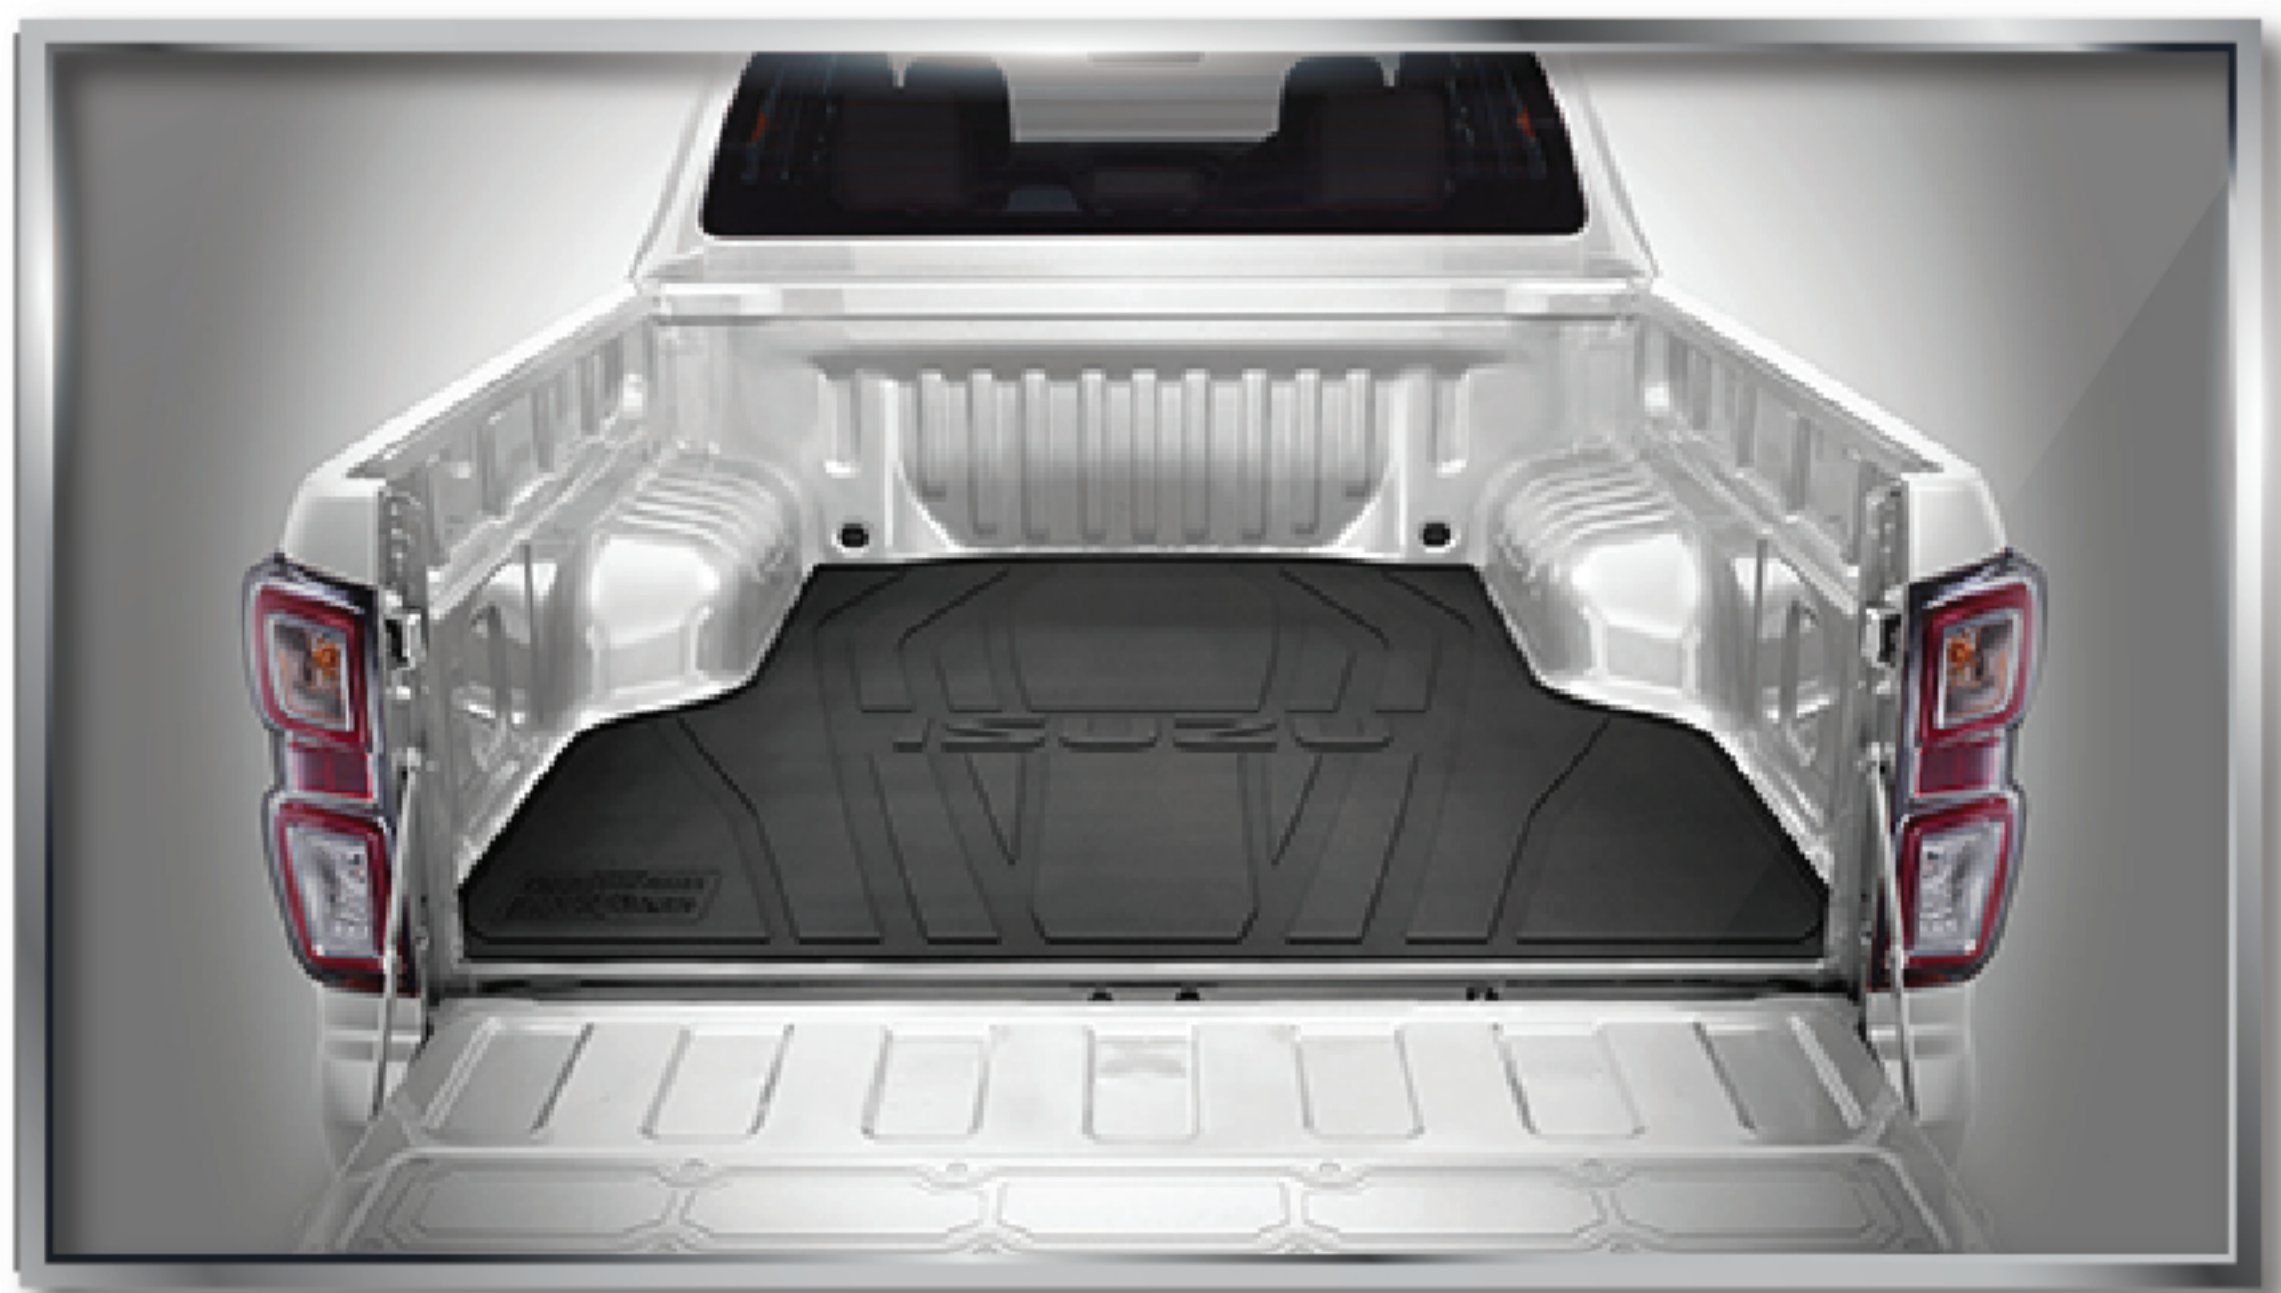

LÓT SÀN THÙNG  
BED RUBBER MAT

ĐÈN THÙNG XE (4 CÁI)  
TUB LIGHT (4 UNITS)

KHUNG THỂ THAO THÙNG SAU - CRÔM  
SPORT BAR - CHROME

KHUNG THỂ THAO THÙNG SAU - ĐEN  
SPORT BAR - BLACK

NẮP THÙNG THẤP  
HARD LID

NẮP THÙNG MỀM  
SOFT TONNEAU COVER